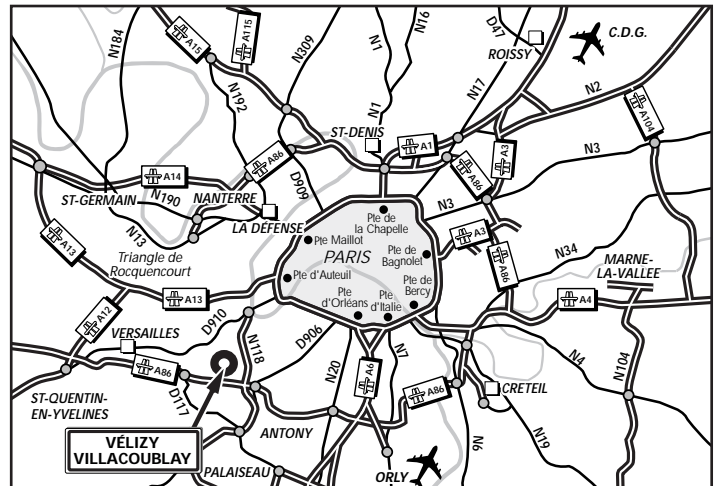

Zone Aéronautique Louis Bréguet - BP 6  
78141 VÉLIZY CEDEX/FRANCE

Tél : +33 (0)1 40 94 46 46 - Fax : +33 (0)1 40 94 47 61

■ **DEPUIS PARIS PTE DE ST-CLOUD :** (A)  
Rejoindre la PTE DE SAINT-CLOUD, prendre la N10 en direction de BOULOGNE/PONT DE SEVRES. Passer le PONT DE SEVRES et prendre la N118 en direction de CHARTRES/ORLÉANS. Prendre la sortie 4 A86/VERSAILLES (puis voir loupe).

■ **DEPUIS AÉROPORT CH. DE GAULLE :** (B)  
Rejoindre l'A1 en direction de PARIS PTE DE LA CHAPPELLE. Emprunter le Périphérique Extérieur direction ROUEN puis LYON. Prendre la sortie BORDEAUX/ NANTES (puis voir itinéraire Depuis Paris Pte de St-Cloud).

■ **DEPUIS AÉROPORT ORLY/CRÉTEIL :** (C)  
Prendre la N7 direction CRÉTEIL/VERSAILLES, puis l'A86 direction VERSAILLES. Emprunter la sortie 31 VÉLIZY-CENTRE (puis voir loupe).

■ **TRANSPORTS EN COMMUN :**