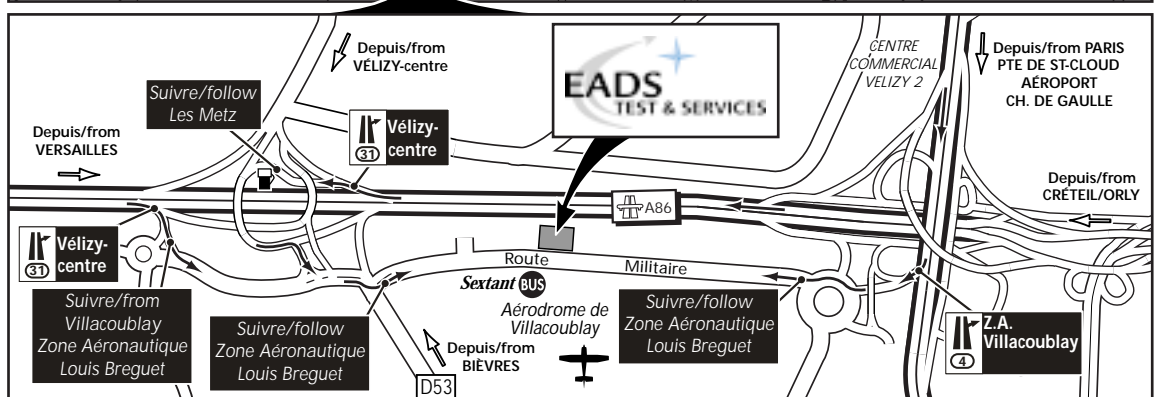

■ **PUBLIC TRANSIT :**

- SNCF : From PARIS SAINT-LAZARE station, take the VERSAILLES RIVE DROITE train and get off at CHAVILLE RD. Then take the Number 2211 bus and get off at Sextant.
- SNCF : From PARIS MONTPARNASSE station, take the VERSAILLES CHANTIERS train and get off at Chaville RG. Then take the Number 2211 bus and get off at Sextant.
- RER Line C : Take the VERSAILLES/ SAINT-QUENTIN train and get off at Chaville-Vélizy. Then take the Number 2211 bus and get off at Sextant.